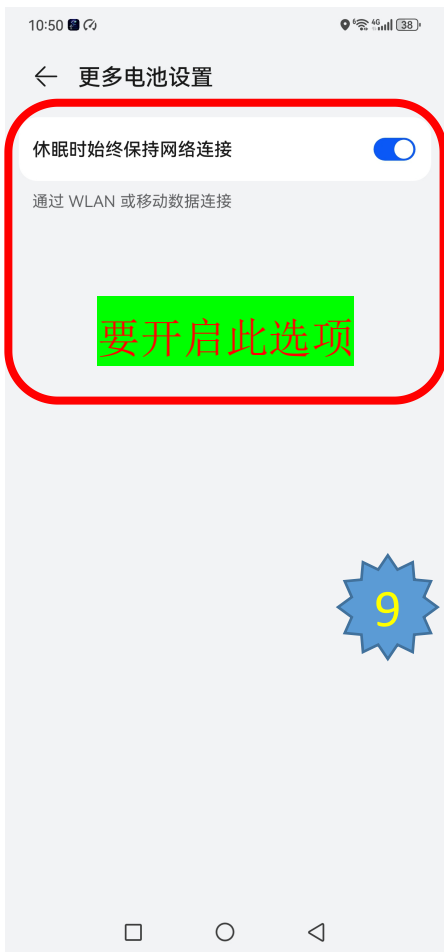

华为手机智慧调度手持端 APP 运行流程

最后此处出现绿色
雷达扫描界面和坐标
信息说明调试完毕