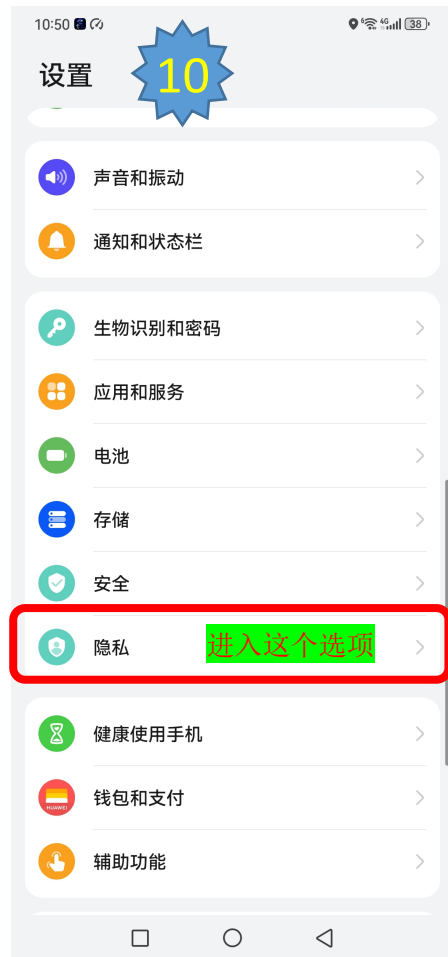

华为手机智慧调度手持端 APP 运行流程

最后此处出现绿色
雷达扫描界面和坐标
信息说明调试完毕