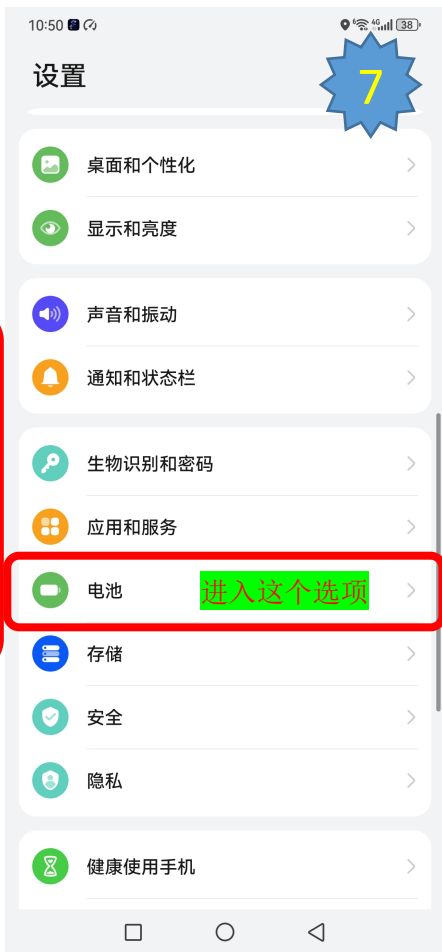

华为手机智慧调度手持端 APP 运行流程

最后此处出现绿色
雷达扫描界面和坐标
信息说明调试完毕