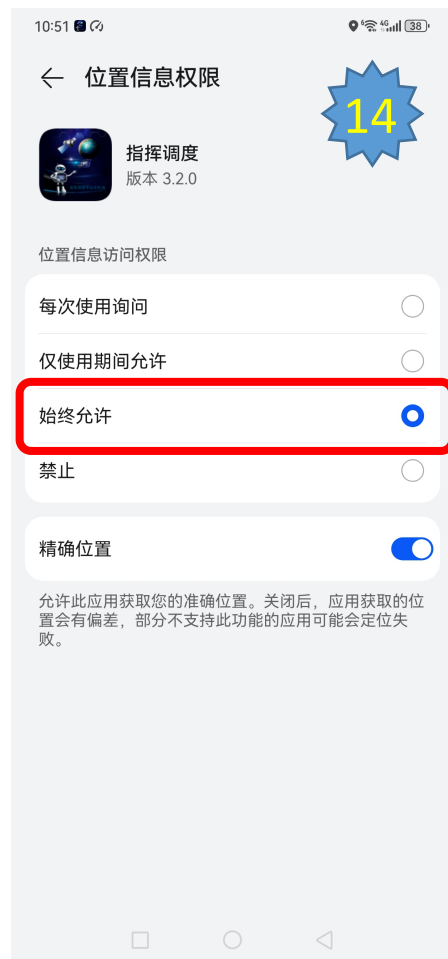

华为手机智慧调度手持端 APP 运行流程

最后此处出现绿色
雷达扫描界面和坐标
信息说明调试完毕