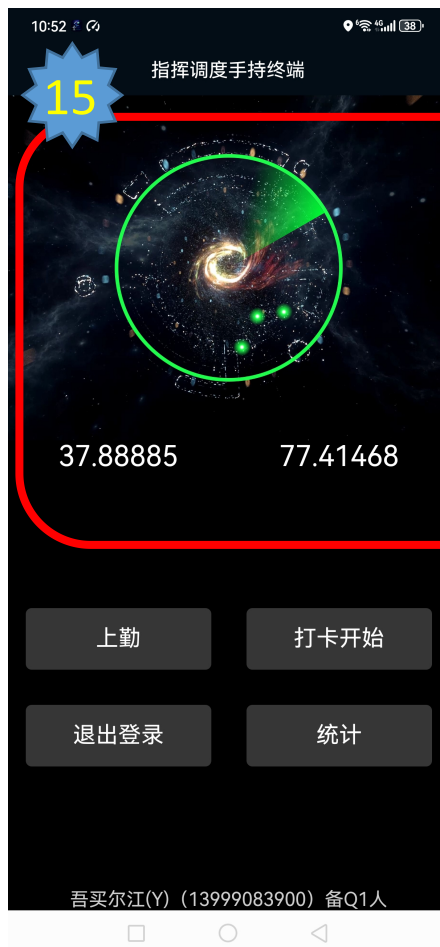

华为手机智慧调度手持端 APP 运行流程

最后此处出现绿色
雷达扫描界面和坐标
信息说明调试完毕